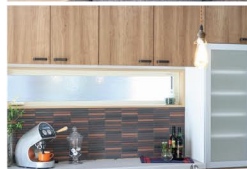

インテリアショップとつくる家

ZEST-STYLE MATSUYAMA

松山市小坂
M様邸

完成見学会

完全
予約制

5/22(土)23(日) AM10:00~PM5:00

ビンテージ×モダン ブルックリンスタイルの家

エクステリアや緑がいつそう映える飽きのこない
シックな色調の外観。

クロスや照明、アンティークのスタンドグラスは
施主様が丁寧に選んだ逸品。

水まわりからリビングへの動線や
オーダーのアイロン台で家事効率UP。

同居の猫ちゃんも満足する窓の位置や
アーチ型がかわいい通り抜け壁穴。

愛媛県産材使用

省令準耐火

長期優良住宅

お願い…施主様のご厚意でお借りしている大切なお家です。
マスクの着用および靴下の着用、またはご持参ください。

場所 **メルティータウン小坂**

松山市小坂5丁目6

*当日はのぼり旗を目印にお越しください。

同時開催

松山市北井門 | U様邸

完成見学会

メルティータウン北井門Part.8内

*詳細はご予約時にご確認ください。

*見学のご予約はお電話で

☎0120-136-433

株式会社松井建設

松山市東石井6丁目3番11号(椿神社参道沿い) ☎0120-136-433

●一般建設業許可 愛媛県知事(般-28)第4532号 ●宅地建物取引業 愛媛県知事(13)第1505号

ZEST-STYLE MATSUYAMA モデルルーム/体感工房

南支店/松山市井門町74-1 ☎0120-373-433

(株)松井建設は、愛媛FCと愛媛マダリンパイレーツ、とべ動物園、NPO法人翼学園、まつやま子ども食堂を応援しています。

ゼストスタイルまつやま 検索

<https://www.matsui-kensetsu.co.jp>