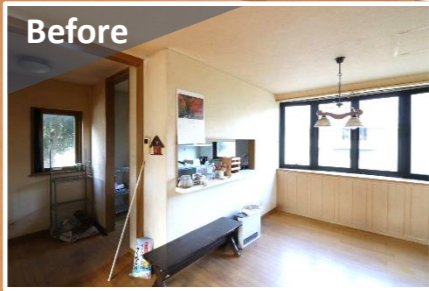

# 築22年の建物をフルリフォーム！

使い勝手も、性能アップも叶えるリフォームとなりました。

REFORM OPEN HOUSE

## リフォーム 完成見学会

松山市土居田町で開催！！

2/19 土 - 20 日

開催時間 10:00 - 17:00

会場 | 松山市土居田町446-1

**MATSUI's REFORM** 専門スタッフによるご提案

リフォーム専門スタッフや女性の設計士、インテリアコーディネーターが活躍中！「地元の工務店」だからこそ自由度の高い細やかなリフォームが可能！耐震診断や耐震改修工事も行っております。お気軽にご相談下さい。